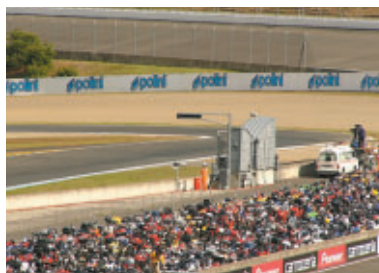

【サーキットビジョンで協賛各社】

コカ・コーラ ゼロ

株式会社ブリヂストン

株式会社ホンダモーターサイクルジャパン

三菱UFJニコス株式会社

【コースサイド看板で掲出各社】

株式会社アライヘルメット
 alpinestars
 BMW
 BRIDGESTONE
 Freixenet
 MOTUL
 Polini
 REPSOL

SUZUKA CIRCUIT