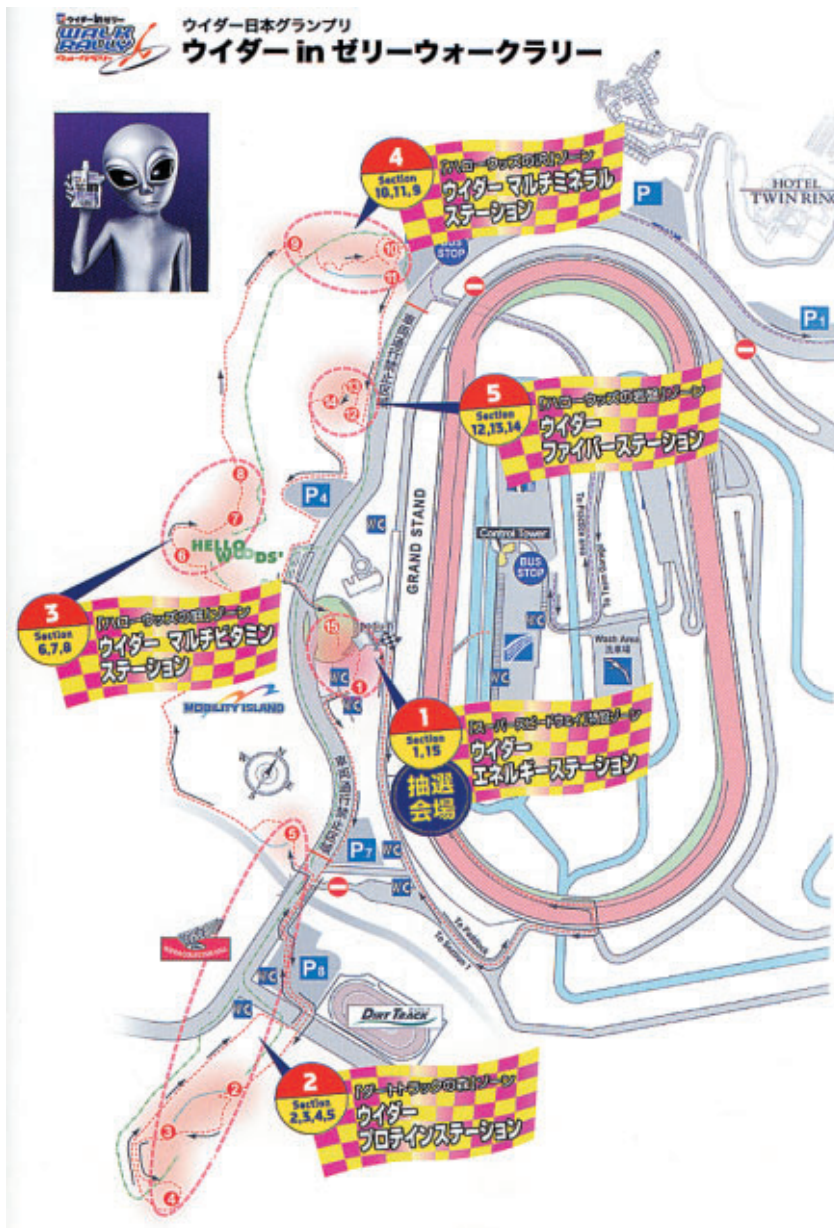

# ウイダーinゼリーウォークラリー

このスコアカードでチャレンジ!

「ウイダー日本グランプリ」は、ツインリンクもてぎ場内に設けられた5つのゾーン・15のセクションを舞台に戦われますが、その観戦をさらに楽しくする「ウイダーinゼリーウォークラリー」が今年も実施されました。各ゾーンに『ウイダーinゼリー』の商品名が冠せられたステーションが設置され、合計5つのチェックを集めると『ウイダーinゼリー』が各日先着1,000名にプレゼントされるほか、抽選で藤波貴久選手サイン入りレプリカヘルメットや茂木町棚田米などがお客さまに贈られました。