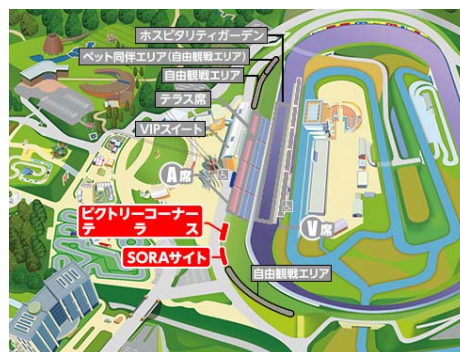

「2016 FIM MotoGP™ 世界選手権シリーズ第15戦 MOTUL 日本グランプリ」 指定席 新設のご案内

株式会社モビリティランドがツインリンクもてぎ（栃木県茂木町）で2016年10月14日（金）～16日（日）に開催する「2016 FIM MotoGP™ 世界選手権シリーズ第15戦 MOTUL 日本グランプリ」の指定席エリアにて、グランピングスタイルで観戦できる指定席を新設いたしますのでご案内いたします。

前売 観戦券・指定席券は6月4日（土）から販売いたします。

ツインリンクもてぎでは2016年3月にキャンプ場をリニューアルし「森と星空のキャンプヴィレッジ」として新たにグランピングエリアを導入いたしました。ツインリンクもてぎの森を活かしたこのエリアは、上質な設備を整え、手軽・身軽に、今までのキャンプとは一味違った少し贅沢なひと時をお過ごしいただけるグラマラスキャンピングとしてご好評いただいております。

そこで、弊社で開催するレースでも、グランピングスタイルでの観戦エリアを新設いたします。是非、多くの方に「レース観戦+グランピング」という新しい観戦スタイルにご興味を持っていただければ幸いです。

※左側の屋根のあるエリアがビクトリーコーナーテラス、
右側のエリアがSORAサイトのイメージです。

名称	ビクトリーコーナーテラス	SORAサイト
内容	グランピングスタイルでレース観戦ができる指定席	アウトドアセットを持ち込んで自由にレース観戦ができるエリア
価格	61,000円(税込)／3日間	25,200円(税込)／3日間
	1区間(屋根付き)+S1指定駐車券(1台分)	1区間+東エントランス指定駐車券(1台分)
1区間サイズ	3.6m×4.7m	2.5m×2.0m
販売数	12区画	40区画
販売日	6月4日(土)10:00～	
販売窓口	ツインリンクもてぎチケットセンター	MOBILITY STATION (オンラインショップ)
	電話番号 0285-64-0080	PC http://mls.mobilityland.co.jp
	営業時間 10:00～17:00	モバイル http://mls.mobilityland.co.jp/mobile
特典内容	指定エリア近くの専用駐車券がセット ビクトリーコーナーの近くに設置する専用の激感エリアにご入場可能	
ご案内	別途観戦券が必要	別途観戦券が必要
	テーブル・イス(4脚)・モニター設置あり	テーブル・イス・モニターの設置なし
オプション	MotoGPメニュー(BBQセット)をオプションで予約可(事前予約:1週間前まで受付)	
	Aセット 7,000円(税込)／人 : 栃木和牛の鉄板BBQ～3種の和風特製ソース～、旬の野菜セット、フランスパン、デザート	
	Bセット 4,500円(税込)／人 : イベリコ豚の特製BBQ～3種のイタリアンソース～、旬の野菜セット、フランスパン、デザート	
	Cセット 3,500円(税込)／人 : アンガス牛のサーロインBBQ～オリジナルソース～、旬の野菜セット、フランスパン、デザート	
	当日予約メニュー 1,500円(税込)／人 : 大谷石の石窯で焼く栃木県産食材のピザ(フォトサービスあり)	
※BBQセットはウェルカムドリンク付(1ドリンク／人)		
※A、B、CセットにはBBQコンロ、食器などの備品を含む(SORAサイトは食材のみの販売)		
※食材ご提供期間・時間 10月14日(金)～16日(日) 10:00～14:00		