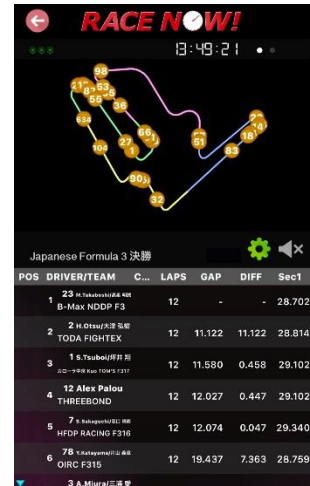

※写真・画像はイメージです

## レースファン必見!

**RACE NOW!**
**リアルタイム タイミング モニターシステム  
「RACE NOW!」新登場!**

ツインリンクもてぎ、および鈴鹿サーキットで開催されるレース(世界選手権などの一部を除く)のデータをリアルタイムにご覧いただけるスマートフォンアプリ「RACE NOW!」が新登場いたしました。順位、詳細なタイム情報に加え、コース上の車両の位置情報やレースコントロールからのコメントも表示され、知りたい情報が自分のスマホの画面ひとつで把握いただけます。

※本アプリは現地観戦支援サービスです。鈴鹿サーキット開催レースは鈴鹿サーキット場内、ツインリンクもてぎ開催レースはツインリンクもてぎ場内でのみ機能いたします

**【RACE NOW! ツインリンクもてぎ運用予定レース】**

- ・2&4レース ・全日本ロードレース ・スーパー耐久
- ・DE耐! ・もて耐 ・Joy耐 ・K-TAI
- ・もてチャンピオンカップレース ・もてぎロードレース
- ・もてぎカートレース ・もてぎショートコース

**RACE NOW! 画像イメージ**