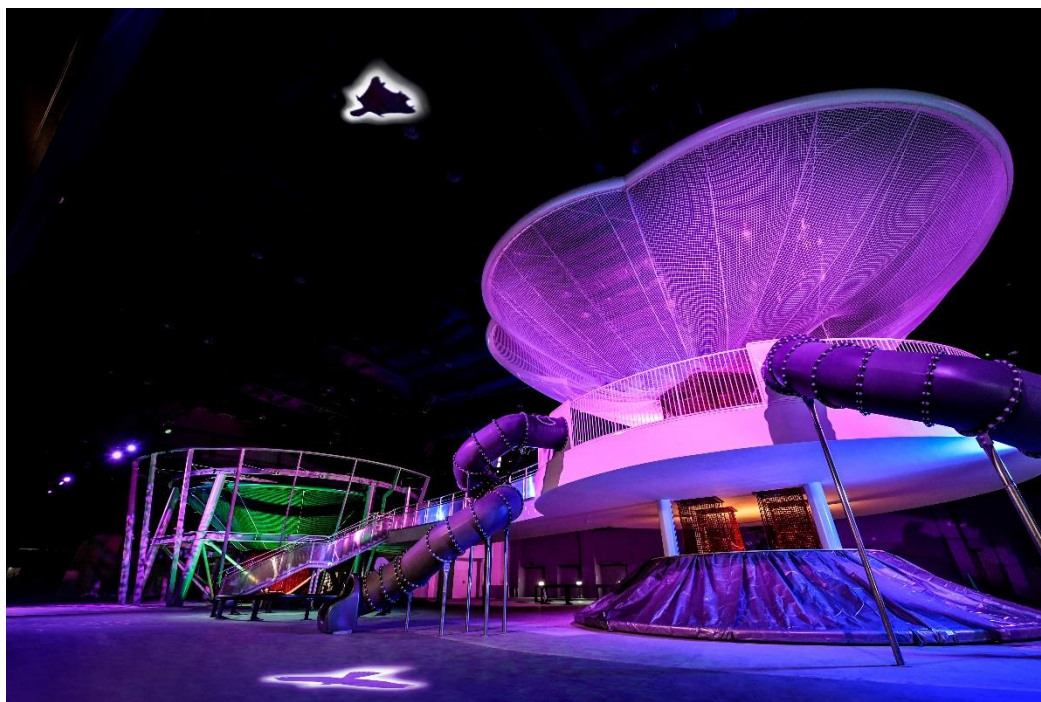

2019年2月25日
株式会社モビリティランド ツインリンクもてぎ

日本最大^(※)の屋内ネットアスレチック「巨大ネットの森 SUMIKA」 一部完成画像の公開

※当社調べ

株式会社モビリティランド ツインリンクもてぎ（栃木県茂木町）は、3月9日（土）にオープンする新アトラクション「巨大ネットの森 SUMIKA」の一部完成画像として、全景画像およびアトラクションの象徴となる2つの巨大ツリーネットを公開いたします。

巨大ネットの森 SUMIKA 一部完成の全体画像

「巨大ネットの森 SUMIKA」は、日本最大の屋内ネットアスレチックで3歳のお子様から大人までファミリーが一緒になって広大な森を表現したフィールドを走り回ったり、登ったり、寝転んだりと思う存分、動きまわって遊び尽くせます。

総床面積 約4,900㎡の屋内空間には、2つの巨大ツリーネットを中心に、トランポリン、スライダーなどのアスレチックをはじめ照明やBGMなどで森を感じる32の仕掛けを施し、森の生きものたちの様々なすみかを再現しています。

今後、3月9日（土）のオープンに向けて、鬼ごっこやかくれんぼの要素を取り入れた仕掛けや、小さなお子様向けのキッズエリアが完成予定です。ツインリンクもてぎでは、トピックスとなるエリアが完成次第、あらためて最新画像を公開させていただきます。

象徴となる2つの巨大ツリーネット

■ 季節ごとに色が変化する広葉樹をモチーフにしたツリー

広葉樹をモチーフとした高さ約11mのツリーのネットは、柔らかい葉をイメージし、ゆったりとしたネットの上で楽しむことができます。また、ネットは季節に合わせて色が変化し、巨大なネットが幻想的な光に映し出され、時間ごとにフォトスポットも変化していきます。

広葉樹をモチーフとしたツリーで遊ぶ子ども達。桜が満開に咲いた春イメージの照明で撮影。

(時間帯によって、夏の緑、秋の紅葉、さらに夜明けから昼、夜へと変化します)

柔らかい葉をイメージしたネット

木の実をイメージしたブランコ

■ 緑が鮮やかな針葉樹をモチーフにしたツリー

針葉樹をモチーフとした高さ約6mのツリーは、そのイメージの通り緑のネットで作られています。また、広葉樹のネットとは異なり、ネットの張りが強くなっているため、よりアクティブに動き回ることができます。