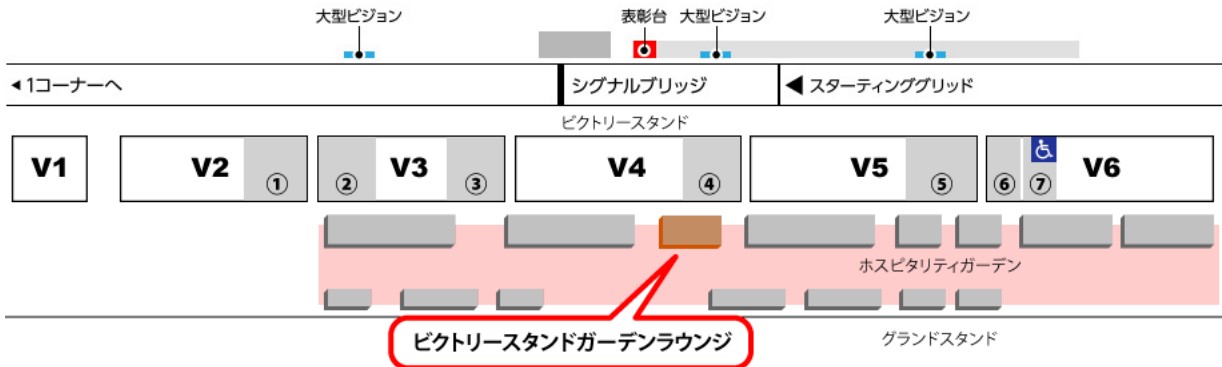

「ビクトリースタンドガーデンラウンジ」は、メインストレートに面したコースに最も近い指定席、ビクトリースタンドの各観戦席・応援席と合わせてのご利用となります。レース観戦はスタンドで楽しみ、レース以外の時間は隣接する屋内ラウンジでお食事などをお楽しみいただけます。ガーデン調のゆったりしたラウンジ内ではお一人様1席が用意され、ランチビュッフェやフリードリンクなど充実したサービスでおもてなしいたします。

ビクトリースタンドガーデンラウンジ(イメージ)

■ガーデンラウンジのおすすめポイント■

ポイント1 迫力ある観戦とメインストレートに入場しての表彰式体験！

ポイント2 快適なくつろぎスペースとお食事

ポイント3 近くの駐車場をご用意

※写真・イラストはイメージです

■ビクトリースタンドガーデンラウンジMAP

■ビクトリースタンドガーデンラウンジ価格

[価格はすべて税込]

観戦券 + V席指定席券 + ガーデンラウンジ入場	V1、V4、V5 ①マルク・マルケス応援席 ②中上貴晶選手応援席 ③ロッソオフィシャルファンク ラブグッズ付きシート ④SUZUKI応援席 ⑤ドウカティ応援席	V2、V3、V6 ⑥KTM応援席 ⑦MICHELINシート
	3歳以上共通	66,000円

【内容】

- V席指定席観戦券、ビクトリースタンドガーデンラウンジ入場
- お食事(ビュッフェ)昼食 ※土・日
- フリードリンク(アルコール含む)※土・日
- 公式プログラム、公式リザルト
- 3日分モビパークパスポート付き
- SSW3-4ターン駐車券

【ご案内】

- ※南ゲートよりご入場ください。
- ※ガーデンラウンジ内のテーブル席をご利用の場合は相席となります。
- ※レースはV席からご観戦ください。ガーデンラウンジ内はモニターにてレースをご観戦いただけます。
- ※スーパースピードウェイは夜間の止め置きができませんので、あらかじめご了承ください。

【購入方法】

- モビリティステーション限定販売です。(<https://online.mobilityland.co.jp/>)
- モビリティステーションでご希望のV席を選択後、オプションでガーデンラウンジ券をお買い求めください。
- ガーデンラウンジは3歳以上共通料金です。3歳～中学生でお買い求めの場合は、大人(高校生以上)のV席券を選択して、オプションでラウンジ券をお買い求めください。
- ローソンチケット先行販売やヤマハ応援席、ホンダ応援席を各販売店でV席のみをお買い求めいただいた場合でも、追加でガーデンラウンジのチケットをご購入いただけます。モビリティステーションで販売しているガーデンラウンジ券を追加でお買い求めください。