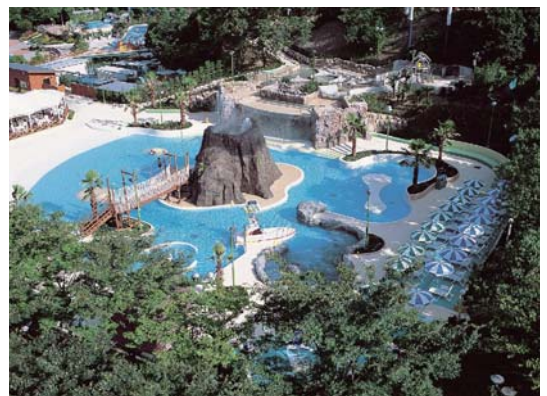

アクア・アドベンチャーで、一足早く、水遊び!!

GW期間中、アクアアドベンチャーを無料開放! 一部プールを無料開放し「水遊びゲレンデ」とします。親子で楽しく元気いっぱい水遊びができます。

- 期間: 5/1(土)・2(日)・3(月)・4(火)
- 時間: 11:00～15:00
- OPENエリア: アドベンチャープール、ベビープール、ロッカー、更衣室
- 料金: 入園者は無料入場可、ロッカーのみ有料

※アクア・アドベンチャー

プッチキッズのハッピースマイル 期間中毎日

コチラファミリーと仲良くダンスを踊ったり、写真を撮ったり、みんなで一緒に楽しもう!!

- 開催日: 月～金の平日 14:00～
- 開催場所: 園内プッチタウンキッチンテラス

モビリティのテーマパーク「鈴鹿サーキット」 春の鈴鹿は「ぐるまつり」

クルマに関するイベントが大集合!!

トミカの人気アトラクション登場!!

5月30日(日)まで