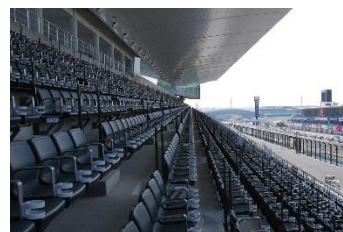

V2シーズンシート・パノラマシーズンルーム

■販売期間： 2017年2月19日(日)10:00～3月20日(月・祝)23:59(予定) ※販売枚数に達し次第終了
MOBILITY STATION(オンラインショッピングサイト)にて販売

■対象レース・イベント

日程	レース名
4月22日(土)～23日(日)	2017 NGKスパークプラグ 鈴鹿2&4レース
6月10日(土)～11日(日)	スーパー耐久シリーズ2017第3戦 スーパー耐久・鈴鹿
7月28日(金)～30日(日)	2016-2017 FIM世界耐久選手権最終戦 “コカ・コーラ” 鈴鹿8時間耐久ロードレース第40回記念大会
8月26日(土)～27日(日)	2017 AUTOBACS SUPER GT Round6 第46回インターナショナルSUZUKA1000km
10月21日(土)～22日(日)	2017年 全日本スーパーフォーミュラ選手権 最終戦 第16回JAF鈴鹿グランプリ
11月4日(土)～5日(日)	2017 MFJ全日本ロードレース選手権 最終戦 第49回MFJグランプリ スーパーバイクレースin鈴鹿
11月18日(土)～19日(日)	SUZUKA Sound of ENGINE 2017

■V2シーズンシート<1席(3歳以上共通)> ※観戦券込

座席エリア		座席位置	料金	
			駐車券付き V2シーズンシート	駐車券なし V2シーズンシート
V2指定席 (1席)	1コーナー側 (B～Dブロック)	最上段(各18列-1番～20番)	48,000円	45,000円
		上段2列目(各17列-1番～20番)	45,500円	42,500円
		上段3列目(各16列-1番～20番)	43,000円	40,000円
	中央 (G～Jブロック)	最上段(各20列-1番～20番)	48,000円	45,000円
		上段2列目(各19列-1番～20番)	45,500円	42,500円
		上段3列目(各18列-1番～20番)	43,000円	40,000円
	最終コーナー側 (O～Rブロック)	最上段(各20列-1番～20番)	48,000円	45,000円
		上段2列目(各19列-1番～20番)	45,500円	42,500円
		上段3列目(各18列-1番～20番)	43,000円	40,000円

★特典★

- ・必要座席数をお申込み後、座席をお選びいただけます。
  対象レース全て同じ座席となります。
- ・シーズンシートオリジナルグッズ付き
- ・駐車券付きV2シーズンシート：年間通し専用駐車券1台分付き

※イメージ